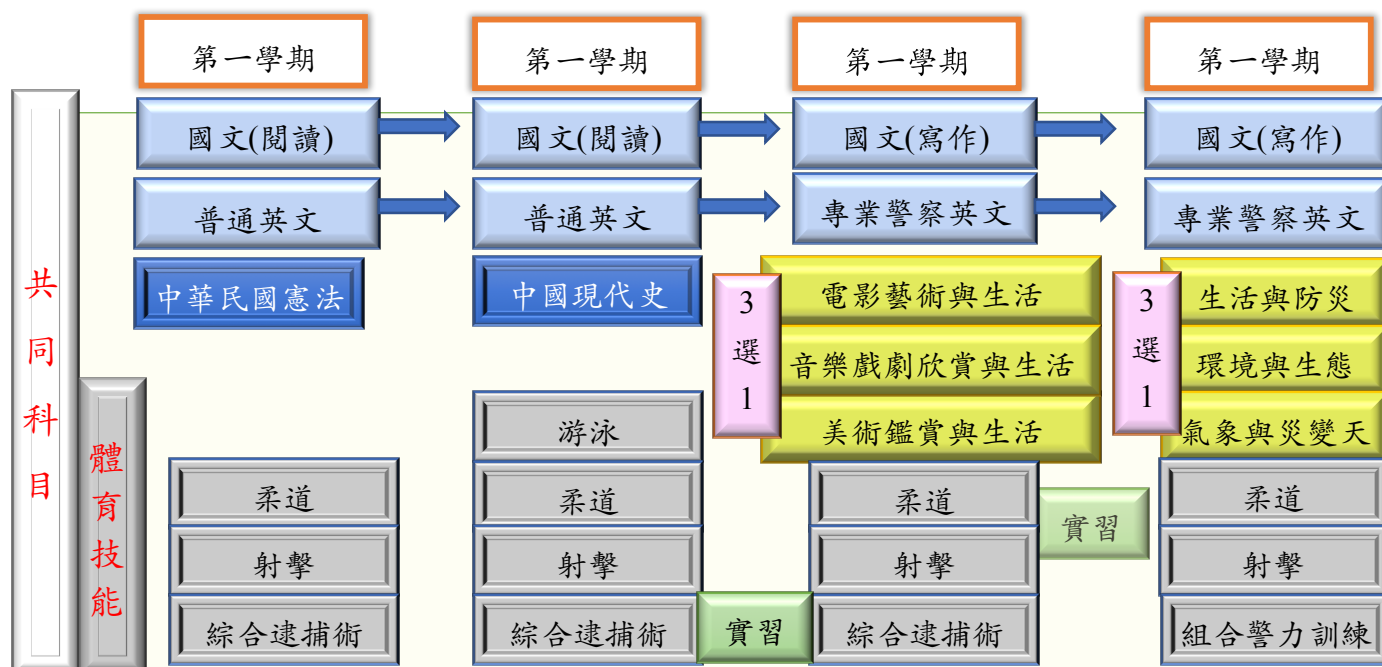

臺灣警察專科學校交通管理科課程地圖

註：
 畢業總學分：**82** 學分
 共同科目：**24** 學分
 專業基礎科目：**8** 學分
 專業核心科目：**26** 學分
 校訂必修：**10** 學分
 校訂選修：至少 **14** 學分